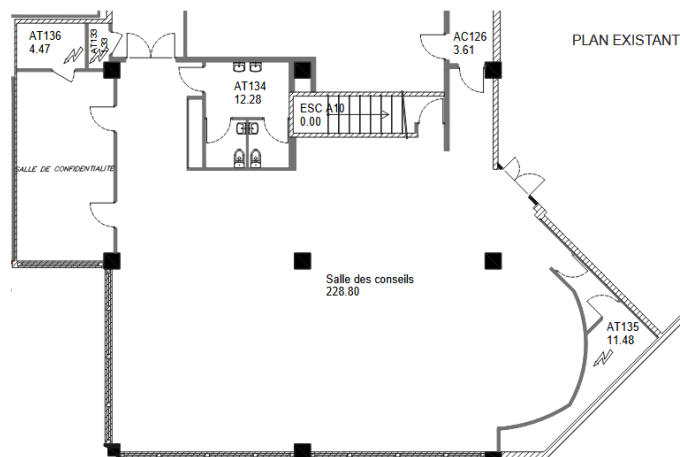

Salle des thèses

R1
Salles des thèses

PLAN EXISTANT

PLAN PROJET

Salle des thèses

Salle des conseils

Direction du Patrimoine

R1
Salle des conseils

R1
Salle des conseils

Salle des conseils

Direction du **Patrimoine**

Salle de confidentialité

Direction du Patrimoine

R1

Salle des conseils (salle de confidentialité)

Fauteuil individuel avec accoudoirs bas à 4 pieds,
Dim : L 80 x l 80 cm, finition tapisserie G5 REMIX, couleur 123,
finition piétement en aluminium noir M1-B00, finition plateau MDF
laqué couleur W1-B00, gamme ESCALAS, Réf. ESC0600
de chez INCLASS
Emplacement : salle de confidentialité

Table ronde avec hauteur réglable, Dim : H 53-75 x Ø 60 cm,
finition plateau MDF laqué couleur W1-B00, finition piétement
en aluminium noir M1-B00, gamme NUME, Réf. NUM0060
de chez INCLASS
Emplacement : salle de confidentialité