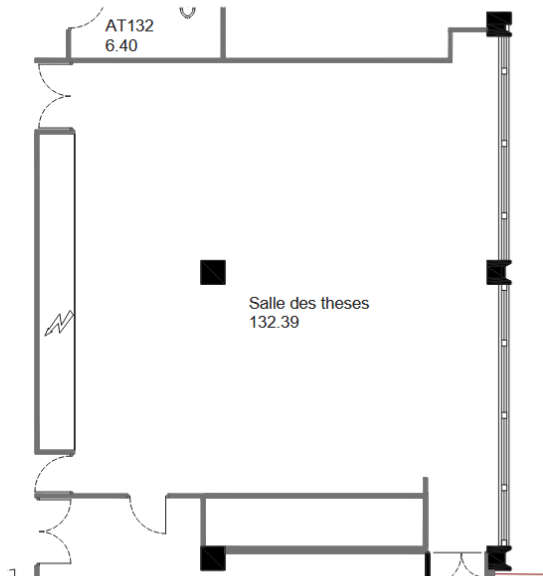

Salle des thèses

R1
Salles des thèses

PLAN EXISTANT

PLAN PROJET

Salle des thèses

Salle des conseils

Direction du Patrimoine

R1
Salle des conseils

R1
Salle des conseils

Salle des conseils

Direction du **Patrimoine**

Salle de confidentialité

Direction du Patrimoine

R1

Salle des conseils (salle de confidentialité)

Fauteuil individuel avec accoudoirs bas à 4 pieds,
Dim : L 80 x l 80 cm, finition tapisserie G5 REMIX, couleur 123,
finition piétement en aluminium noir M1-B00, finition plateau MDF
laqué couleur W1-B00, gamme ESCALAS, Réf. ESC0600
de chez INCLASS
Emplacement : salle de confidentialité

Table ronde avec hauteur réglable, Dim : H 53-75 x Ø 60 cm,
finition plateau MDF laqué couleur W1-B00, finition piétement
en aluminium noir M1-B00, gamme NUME, Réf. NUM0060
de chez INCLASS
Emplacement : salle de confidentialité