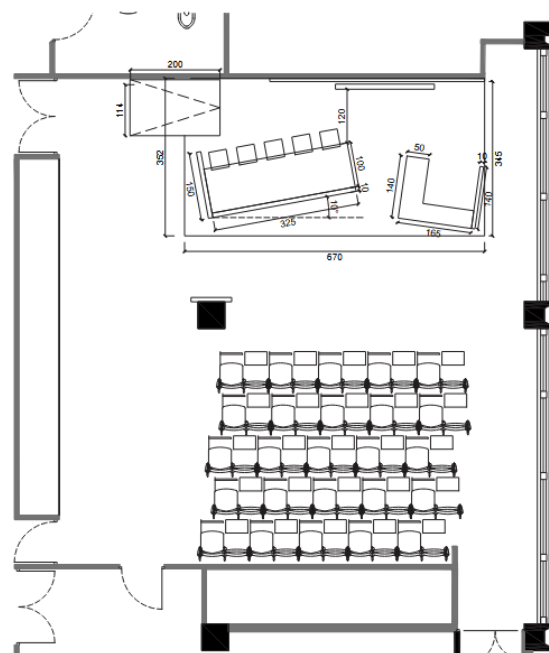

Salle des thèses

R1
Salles des thèses

PLAN EXISTANT

PLAN PROJET

Salle des thèses

Salle des conseils

Direction du Patrimoine

R1
Salle des conseils

R1
Salle des conseils

Salle des conseils

Direction du **Patrimoine**

Salle de confidentialité

Direction du Patrimoine

R1

Salle des conseils (salle de confidentialité)

Fauteuil individuel avec accoudoirs bas à 4 pieds,
Dim : L 80 x l 80 cm, finition tapisserie G5 REMIX, couleur 123,
finition piétement en aluminium noir M1-B00, finition plateau MDF
laqué couleur W1-B00, gamme ESCALAS, Réf. ESC0600
de chez INCLASS
Emplacement : salle de confidentialité

Table ronde avec hauteur réglable, Dim : H 53-75 x Ø 60 cm,
finition plateau MDF laqué couleur W1-B00, finition piétement
en aluminium noir M1-B00, gamme NUME, Réf. NUM0060
de chez INCLASS
Emplacement : salle de confidentialité