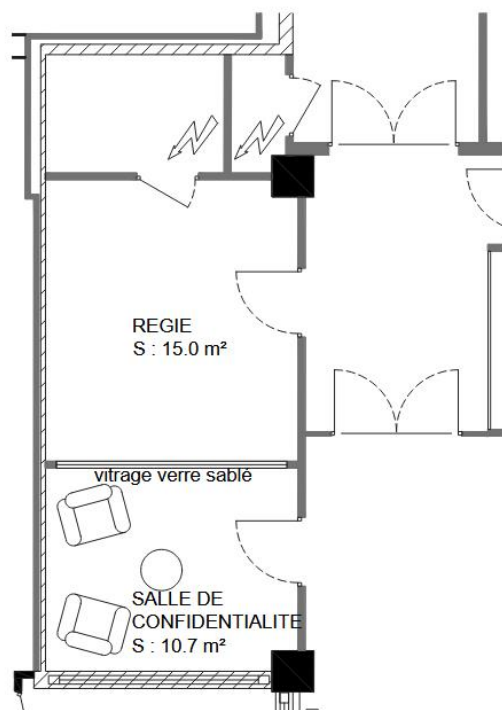

R1
Salle des conseils

Salle des conseils

Direction du **Patrimoine**

Salle de confidentialité

Direction du Patrimoine

R1

Salle des conseils (salle de confidentialité)

Fauteuil individuel avec accoudoirs bas à 4 pieds,
Dim : L 80 x l 80 cm, finition tapisserie G5 REMIX, couleur 123,
finition piétement en aluminium noir M1-B00, finition plateau MDF
laqué couleur W1-B00, gamme ESCALAS, Réf. ESC0600
de chez INCLASS
Emplacement : salle de confidentialité

Table ronde avec hauteur réglable, Dim : H 53-75 x Ø 60 cm,
finition plateau MDF laqué couleur W1-B00, finition piétement
en aluminium noir M1-B00, gamme NUME, Réf. NUM0060
de chez INCLASS
Emplacement : salle de confidentialité