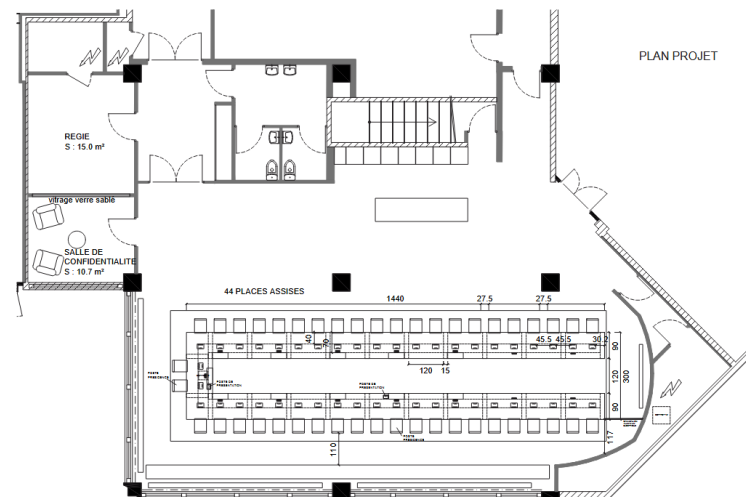

Salle des thèses

R1
Salles des thèses

PLAN EXISTANT

PLAN PROJET

Salle des thèses

Salle des conseils

Direction du Patrimoine

R1
Salle des conseils

R1
Salle des conseils

Salle des conseils

Direction du **Patrimoine**

Salle de confidentialité

Direction du Patrimoine

R1

Salle des conseils (salle de confidentialité)

Fauteuil individuel avec accoudoirs bas à 4 pieds,
Dim : L 80 x l 80 cm, finition tapisserie G5 REMIX, couleur 123,
finition piétement en aluminium noir M1-B00, finition plateau MDF
laqué couleur W1-B00, gamme ESCALAS, Réf. ESC0600
de chez INCLASS
Emplacement : salle de confidentialité

Table ronde avec hauteur réglable, Dim : H 53-75 x Ø 60 cm,
finition plateau MDF laqué couleur W1-B00, finition piétement
en aluminium noir M1-B00, gamme NUME, Réf. NUM0060
de chez INCLASS
Emplacement : salle de confidentialité