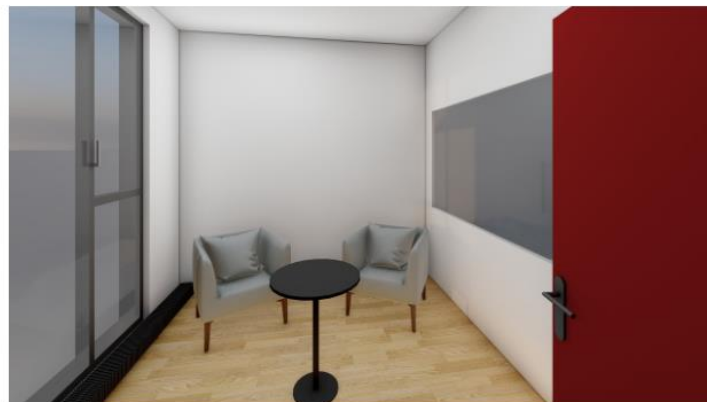

R1
Salle des conseils

Salle des conseils

Direction du **Patrimoine**

Salle de confidentialité

Direction du Patrimoine

R1

Salle des conseils (salle de confidentialité)

Fauteuil individuel avec accoudoirs bas à 4 pieds,
Dim : L 80 x l 80 cm, finition tapisserie G5 REMIX, couleur 123,
finition piétement en aluminium noir M1-B00, finition plateau MDF
laqué couleur W1-B00, gamme ESCALAS, Réf. ESC0600
de chez INCLASS
Emplacement : salle de confidentialité

Table ronde avec hauteur réglable, Dim : H 53-75 x Ø 60 cm,
finition plateau MDF laqué couleur W1-B00, finition piétement
en aluminium noir M1-B00, gamme NUME, Réf. NUM0060
de chez INCLASS
Emplacement : salle de confidentialité